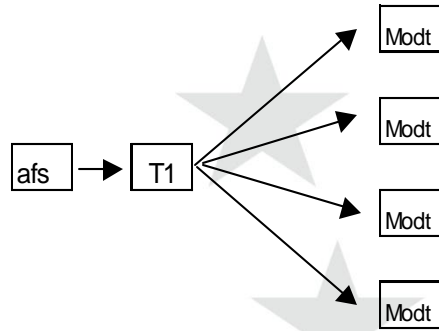

Distribution

TLT