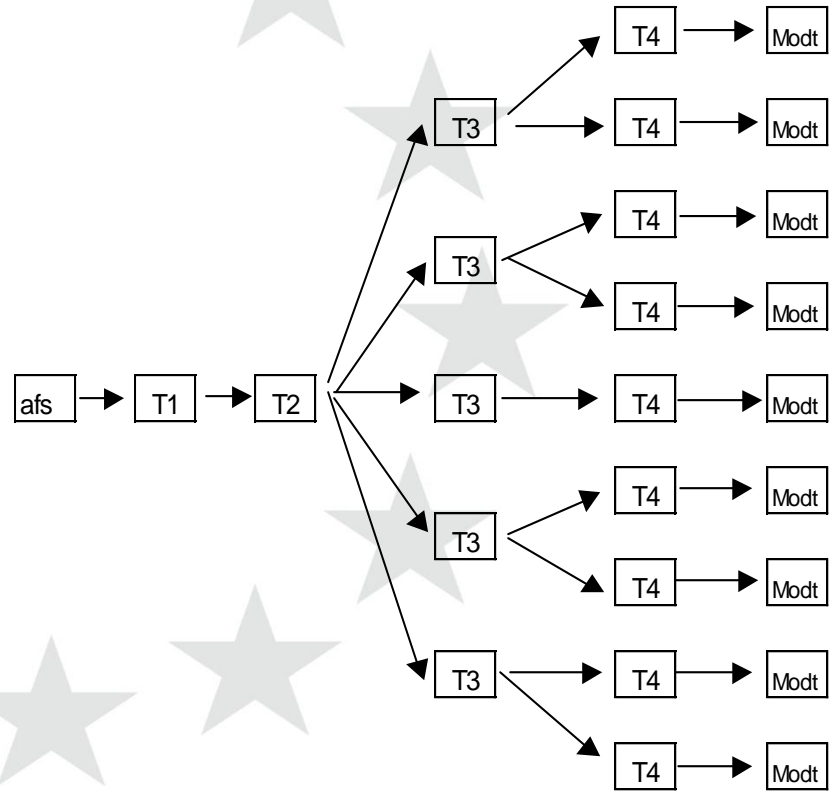

## Hvad laver vi ....

TLT beskæftiger sig udelukkende med landevejstransport til Tyskland, Benelux, Østrig, Schweiz, Italien, Slovenien.

Direkte distribution med løftebagsmæk eller håndtering, lagerhotel, totalløsninger og spedition.

# Korte fakta

Grundlagt	K.I. Transport 1978 - ejerskifte år 2003 - navneændring år 2006 ejerskifte til Contino april 2010
Selskabsform	Aktieselskab
Bank	Jyske Bank
Medarbejdere	7 på kontoret, 3 på lager
Faciliteter	45.000 m <sup>2</sup> grundareal 4.500 m <sup>2</sup> lager under tag 1.000 m <sup>2</sup> ekstern lager 650 m <sup>2</sup> kontor og mødelokaler
Materiel	130 trækere (Contino) 150 stk. 13,6 m. P-trailere m. foldelift

# Distribution

TLT

ALTERNATIV