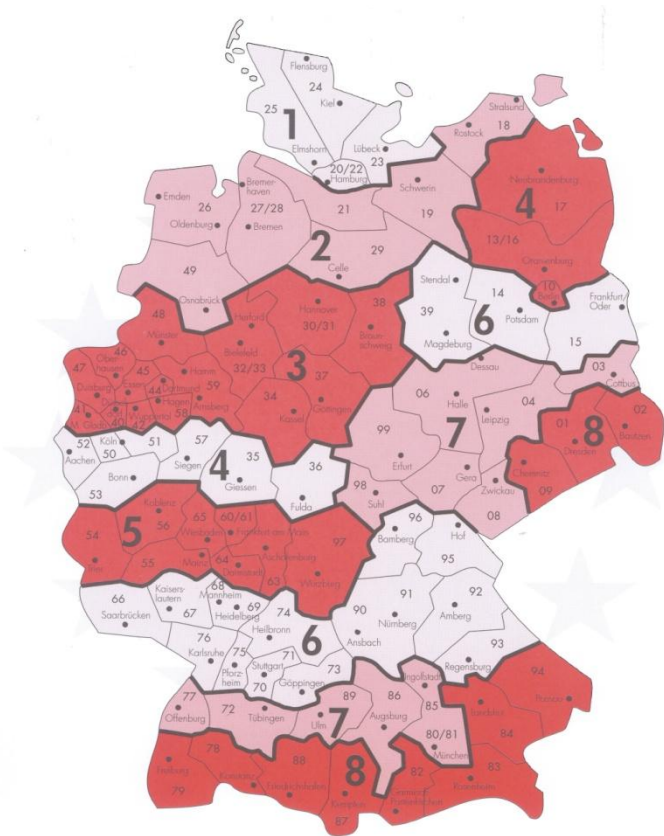

Zonekort Tyskland

Postnummer:
Zone 1: 20 - 22 - 23 - 24 - 25
Zone 2: 18 - 19 - 21 - 26 - 27 - 28 - 29 - 49
Zone 3: 30 - 31 - 32 - 33 - 34 - 37 - 38 - 40 - 41 - 42 -
44 - 45 - 46 - 47 - 48 - 58 - 59
Zone 4: 10 - 12 - 13 - 16 - 17 - 35 - 36 - 50 - 51 - 52 -
53 - 57

Postnummer:
Zone 5: 54 - 55 - 56 - 60 - 61 - 63 - 64 - 65 - 97
Zone 6: 14 - 15 - 39 - 66 - 67 - 68 - 69 - 70 - 71 - 73 - 74 -
75 - 76 - 90 - 91 - 92 - 93 - 95 - 96
Zone 7: 03 - 04 - 06 - 07 - 08 - 72 - 77 - 80 - 81 - 85 - 86 -
89 - 98 - 99
Zone 8: 01 - 02 - 09 - 78 - 79 - 82 - 83 - 84 - 87 - 88 - 94