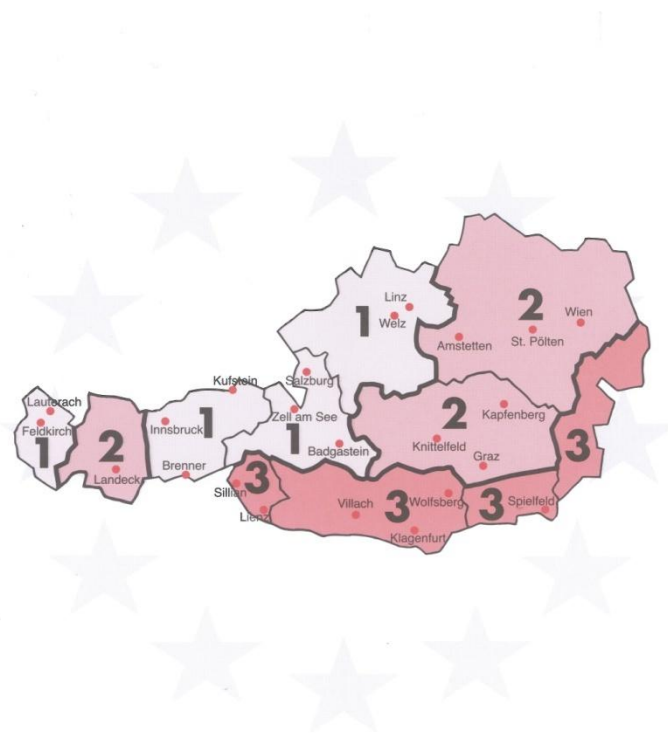

Zonekort Østrig

Postnummer:
Zone 1: 40 - 41 - 42 - 43 - 44 - 45 - 46 - 47 - 48 - 49 - 50 - 51 - 52 - 53 - 54 - 55 - 56 - 57 - 60 - 61 - 62 - 63 - 67 - 68 - 69
Zone 2: 10 - 20 - 21 - 22 - 23 - 25 - 26 - 27 - 28 - 30 - 31 - 32 - 33 - 34 - 35 - 36 - 37 - 38 - 39 - 64 - 65 - 66 - 80 - 81 - 82 - 86 - 87 - 88 - 89

Postnummer:
Zone 3: 24 - 70 - 71 - 72 - 73 - 74 - 75 - 83 - 84 - 85 - 90 - 91 - 92 - 93 - 94 - 95 - 96 - 97 - 98 - 99